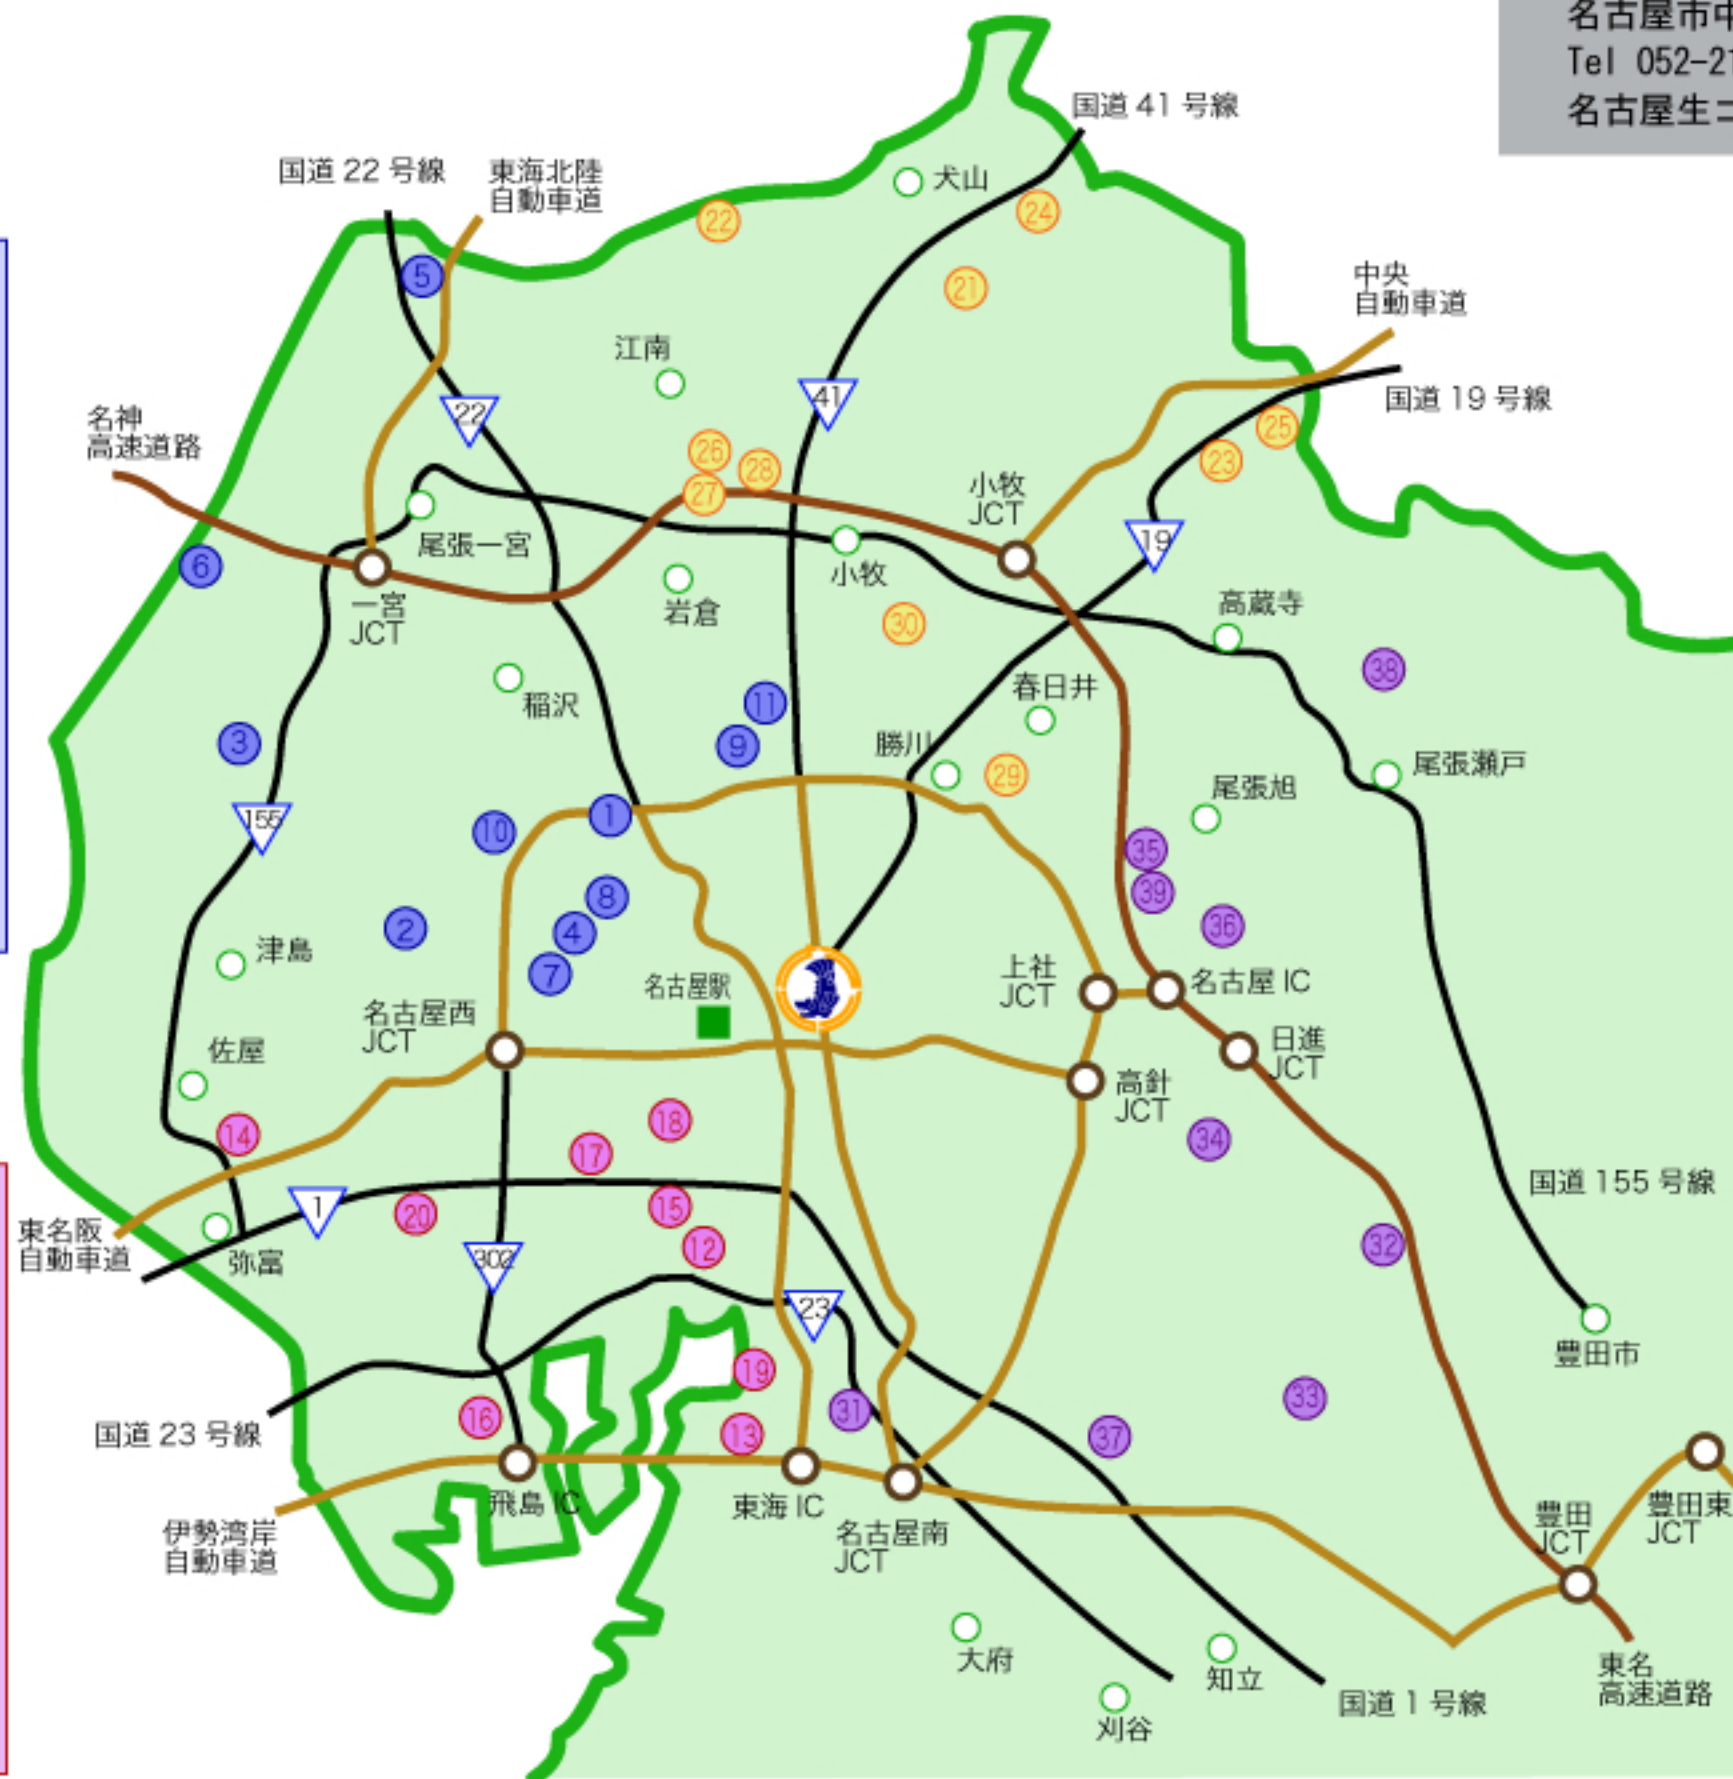

南部地区

- ⑫ 宇部生コンクリート(名古屋)
- ⑬ 宇部生コンクリート(名古屋南)
- ⑭ 昭和橋宇部生コンクリート(佐屋)
- ⑮ 昭和橋宇部生コンクリート(玉川)
- ⑯ 谷建材(飛島)
- ⑰ 中部太平洋生コン
- ⑱ 東海菱光
- ⑲ トーヨーテクノ
- ⑳ 三河屋

北部地区

- ㉑ 愛朋コンクリート
- ㉒ 名北土木(名北生コン)
- ㉓ 明知組
- ㉔ 犬山建設
- ㉕ 内津生コンクリート
- ㉖ 江南生コン工業
- ㉗ 小島コンクリート工業(小牧)
- ㉘ 小牧生コン
- ㉙ 富山西部生コン(名古屋生コン)
- ㉚ 八洲(春日井)

東部地区

- ㉛ 東海生コン(大高)
- ㉜ 東海生コン(三好)
- ㉝ 東名太平洋生コン
- ㉞ 日進コンクリート興業
- ㉟ 水谷生コンクリート
- ㊱ 名東生コン
- ㊲ 毛受建材
- ㊳ 八洲(瀬戸)
- ㊴ 矢田川建設

組合員工場の詳細な地図及び住所等は「組合員工場一覧表」でご確認をお願いします。